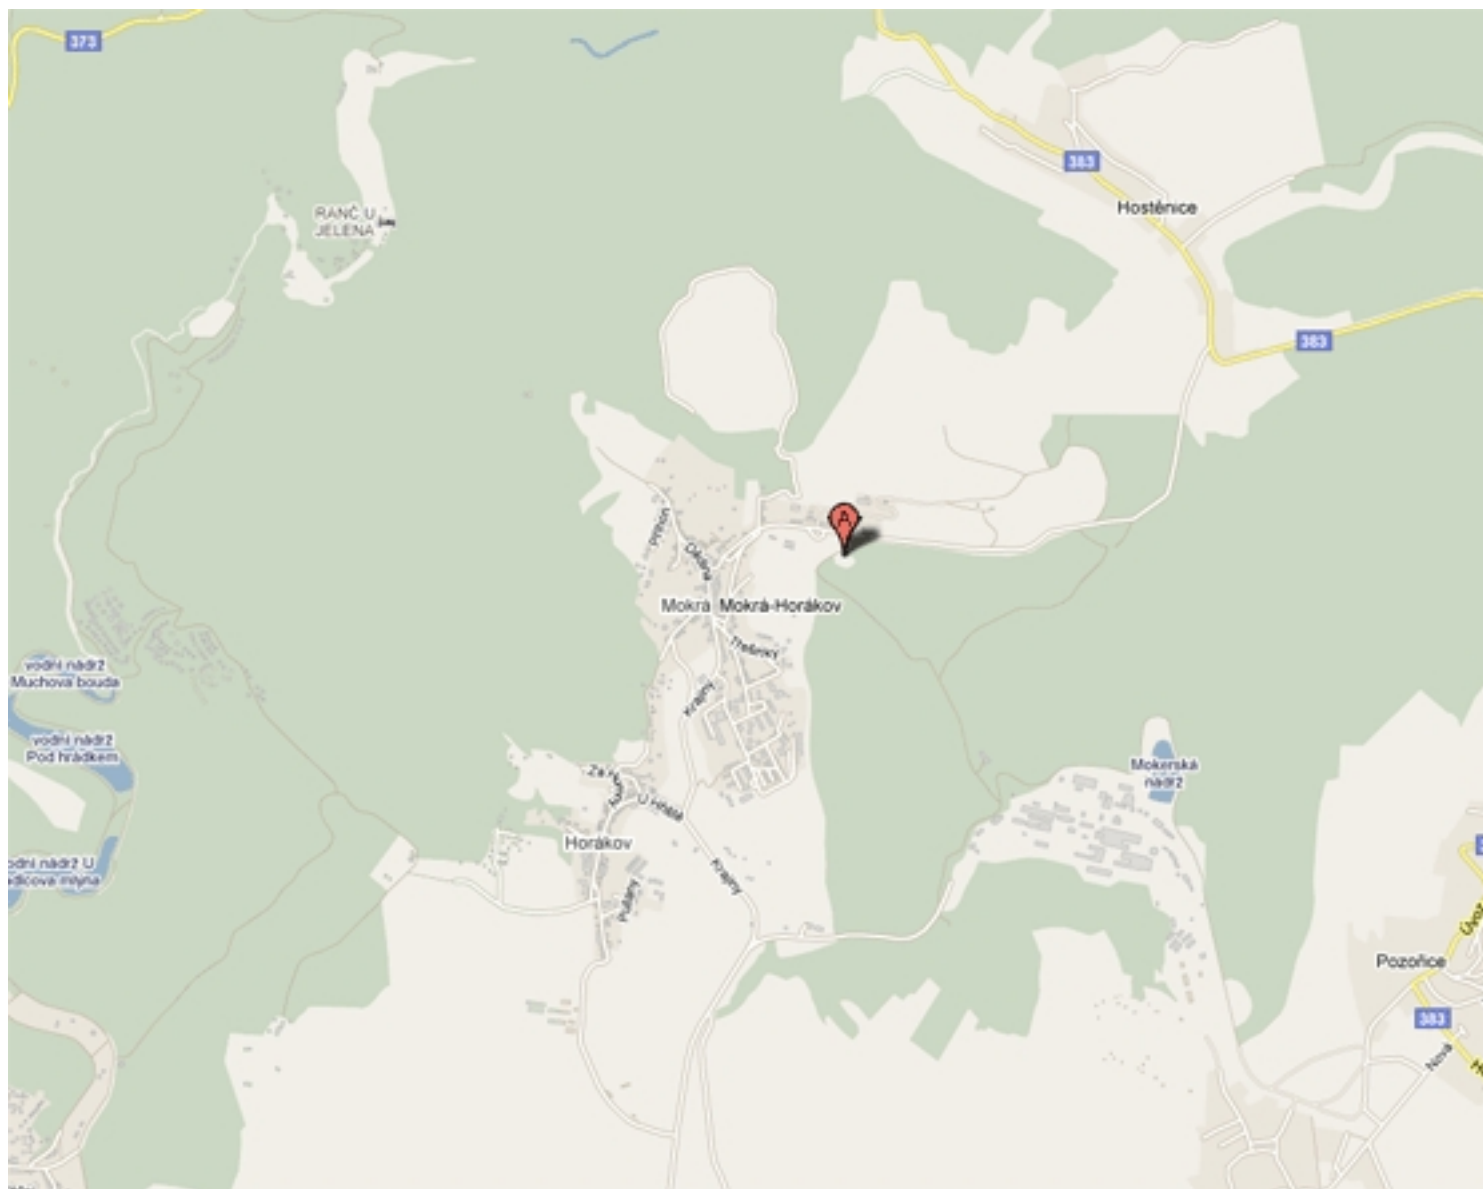

Mapy střelnice, GPS

Napsal uživatel Administrator

Středa, 13 Červenec 2011 11:56 - Aktualizováno Neděle, 17 Červenec 2011 06:06

GSM: +49° 13' 29.99", +16° 45' 31.65"

Mapa střelnice Mokrá (po kliknutí se otevře v Google Maps):